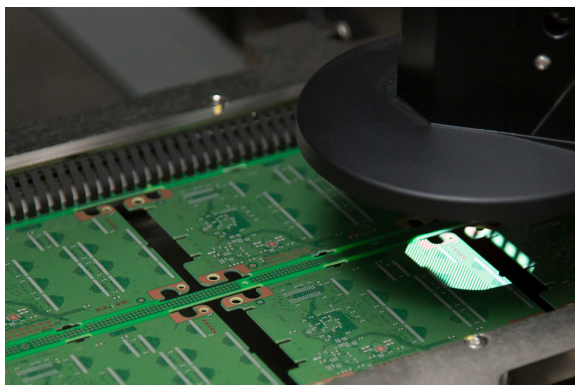

Profitez de l'efficacité de la 3D NAND nouvelle génération de Micron®

Nos composants de pointe sont entièrement conçus dans une optique d'efficacité optimale. Par conséquent, le Crucial MX500 bénéficie d'une faible consommation électrique tout en offrant un rapport performance/prix élevé qui vous dispense d'avoir recours à des facilités de paiement pour l'acheter. Profitez d'un ordinateur plus rapide, plus silencieux et moins chaud, que ce soit au bureau ou chez vous. Vous allez vous demander comment vous avez fait pour vous contenter d'un simple disque dur.